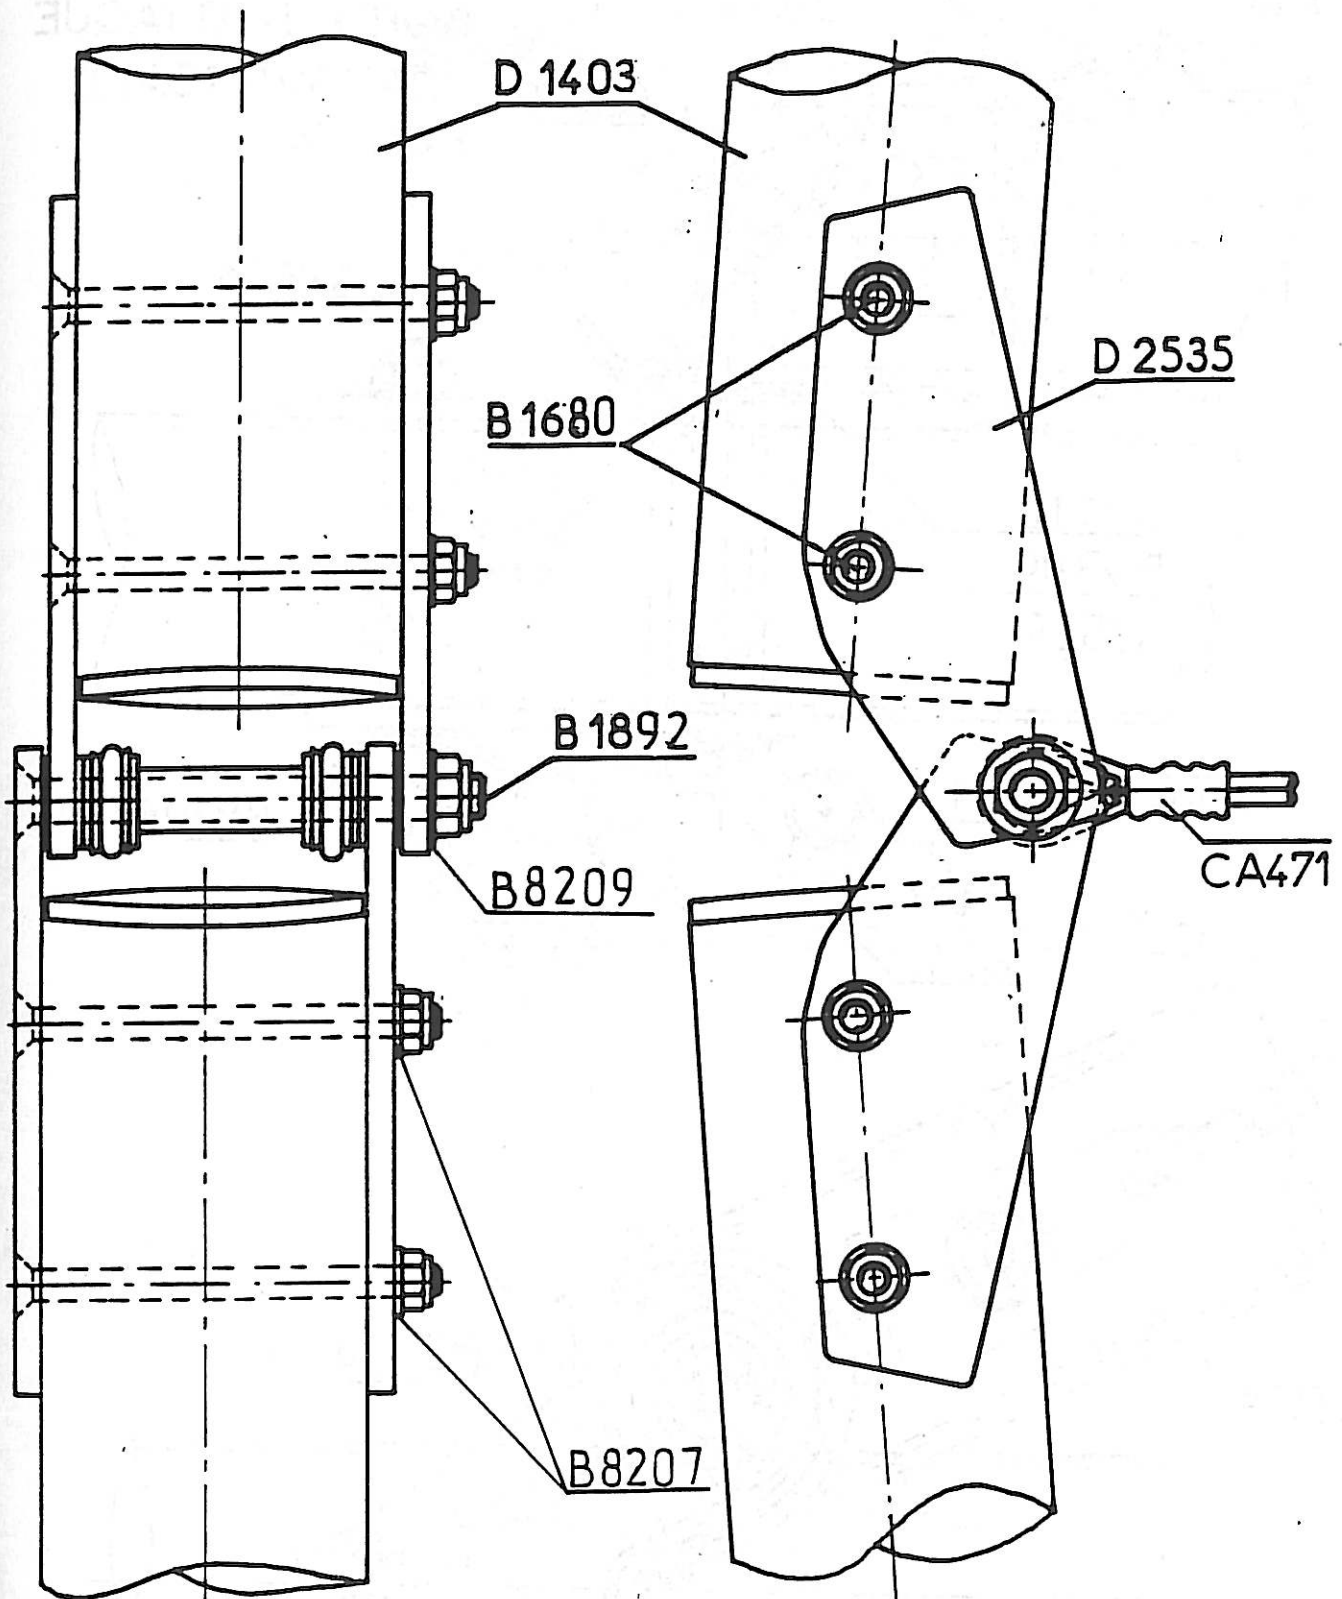

## MONTAGE BAS DE TRAPEZE FUN 14

CA271

LIAISON  
BORD D'ATTAQUE  
TRANSVERSALE  
FUN 14

Ultra Légers Matériaux

**AIR  
CRÉATION**

AGENCE POUR LA FRANCE - 100 RUE DE LA PAIX - 75002 PARIS

FUN 14

Ech.  
Mat.

N°

LIAISON TRANS.

Nom. M.D

Le.21/11/90

MONTAGE ETARQUAGE  
 FUN 14

**AIR  
 CREATION**

<b>AIR CREATION</b> <b>MONTAGE APR</b> <b>FUN 14</b>	Echelle:	N:
	Matière:	Dessiné par:
		Le: 13/1/89

AIR CREATION

Echelle:

N°:

Matiere:

MONTAGE BORD ATTAQUE-QUILLE  
 FUN 14

Dessiné par:

Le: 10/3/89