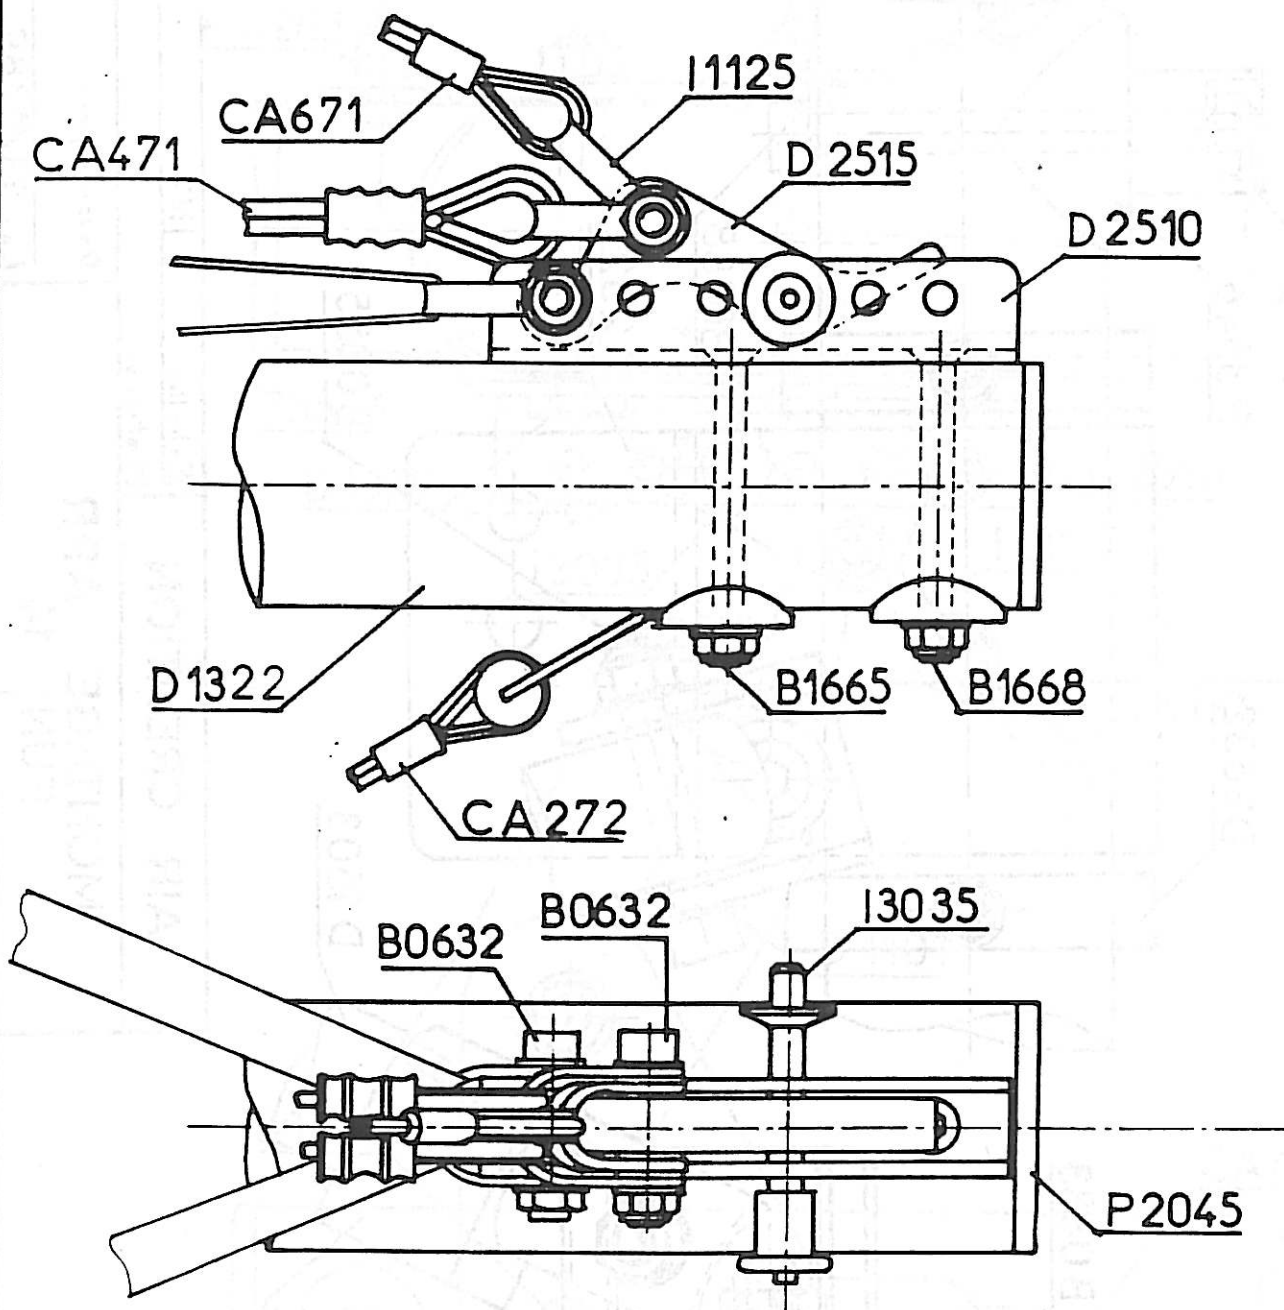

## MONTAGE BAS DE TRAPEZE FUN 14

CA271

LIAISON  
BORD D'ATTAQUE  
TRANSVERSALE  
FUN 14

Ultra Légers Matériaux

**AIR  
CRÉATION**

AGENCE POUR LA FRANCE - 100 RUE DE LA PAIX - 75002 PARIS

FUN 14

Ech.  
Mat.

N°

LIAISON TRANS.

Nom. M.D

Le.21/11/90

MONTAGE ETARQUAGE  
 FUN 14

**AIR  
 CREATION**

<b>AIR CREATION</b> <b>MONTAGE APR</b> <b>FUN 14</b>	Echelle:	N:
	Matière:	Dessiné par:
		Le: 13/1/89

AIR CREATION

Echelle:

N°:

Matiere:

MONTAGE BORD ATTAQUE-QUILLE  
 FUN 14

Dessiné par:

Le: 10/3/89