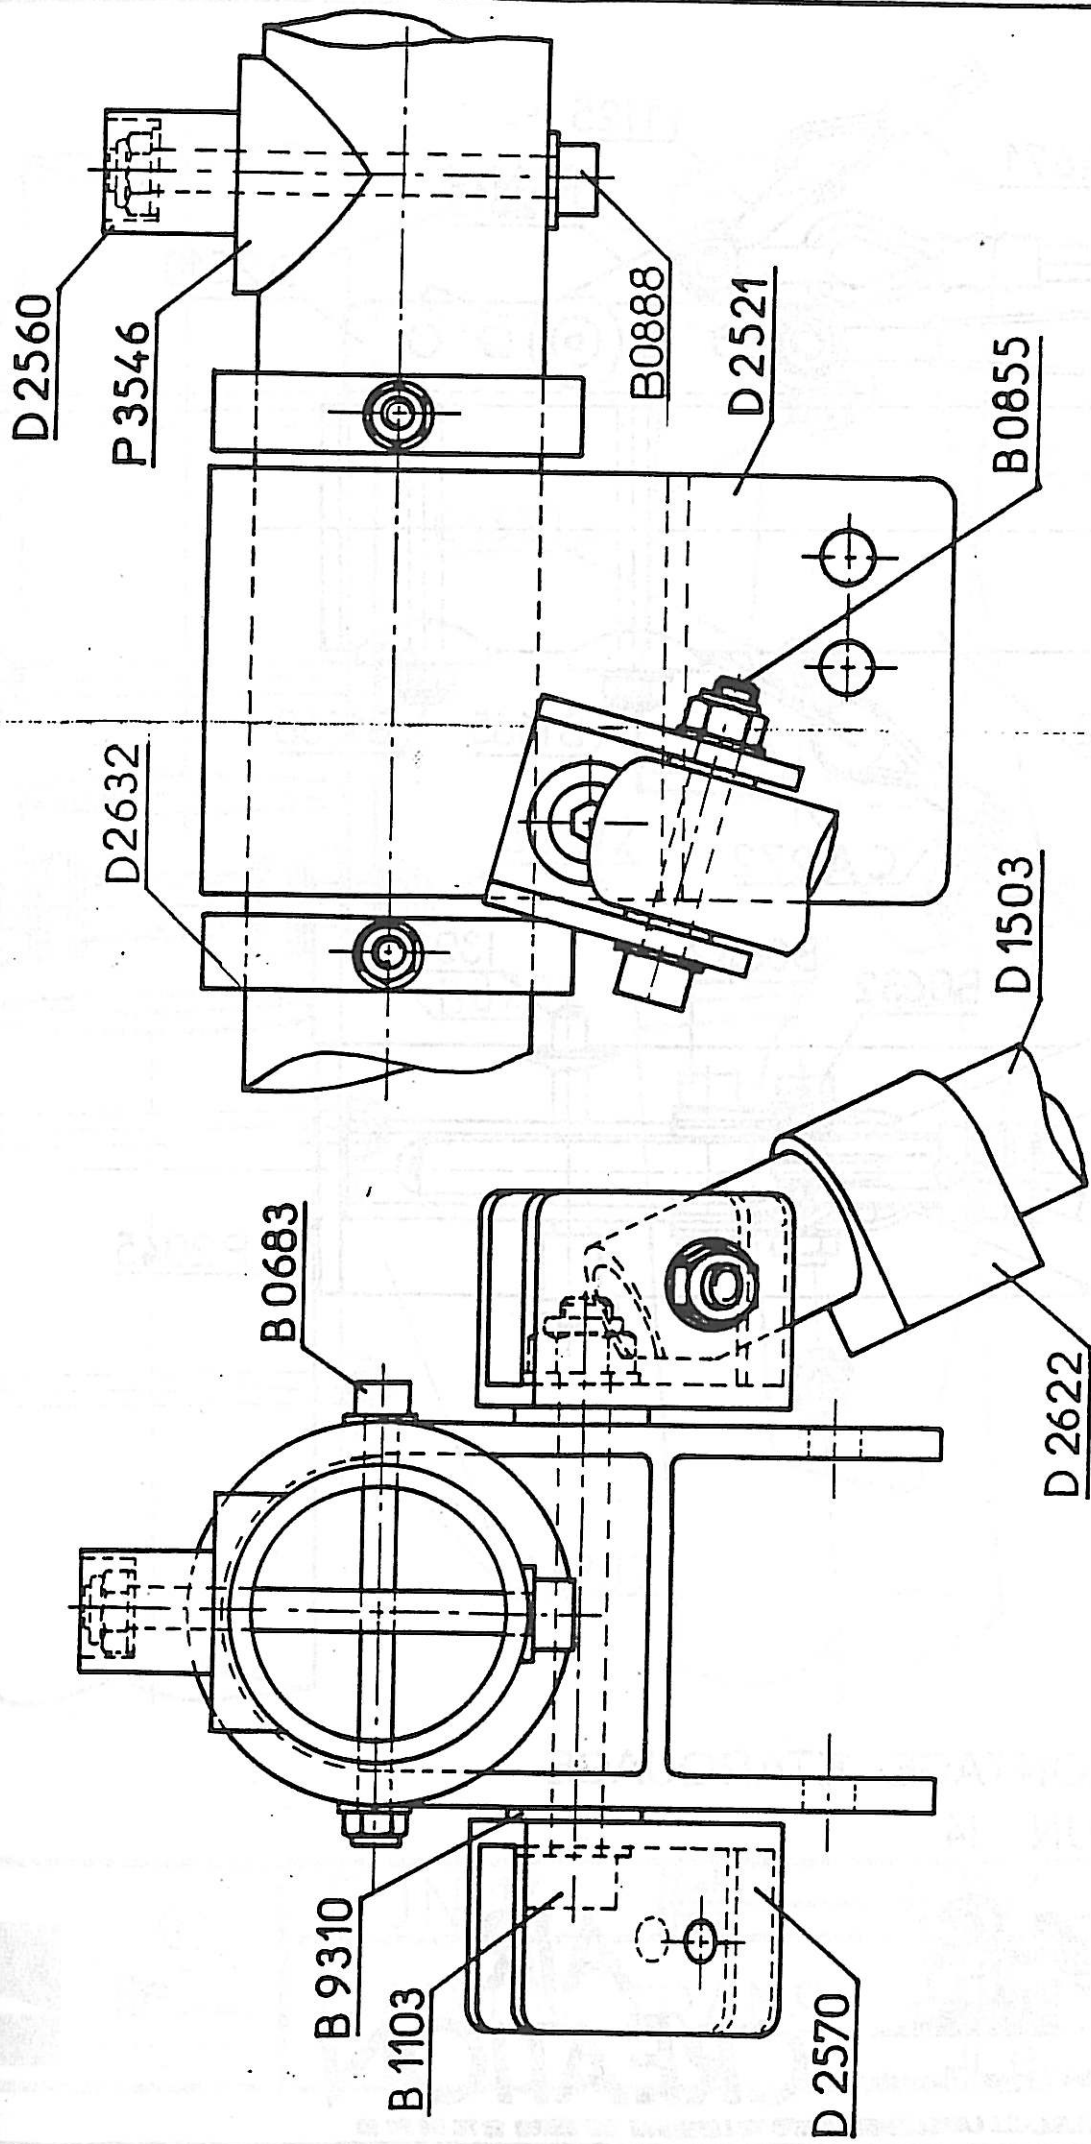

N°

LIAISON TRANS.

Nom. M.D

Le.21/11/90

MONTAGE ETARQUAGE  
 FUN 14

**AIR  
 CREATION**

<b>AIR CREATION</b> <b>MONTAGE APR</b> <b>FUN 14</b>	Echelle:	N:
	Matière:	Dessiné par:
		Le: 13/1/89

AIR CREATION

Echelle:

N°:

Matiere:

MONTAGE BORD ATTAQUE-QUILLE  
 FUN 14

Dessiné par:

Le: 10/3/89