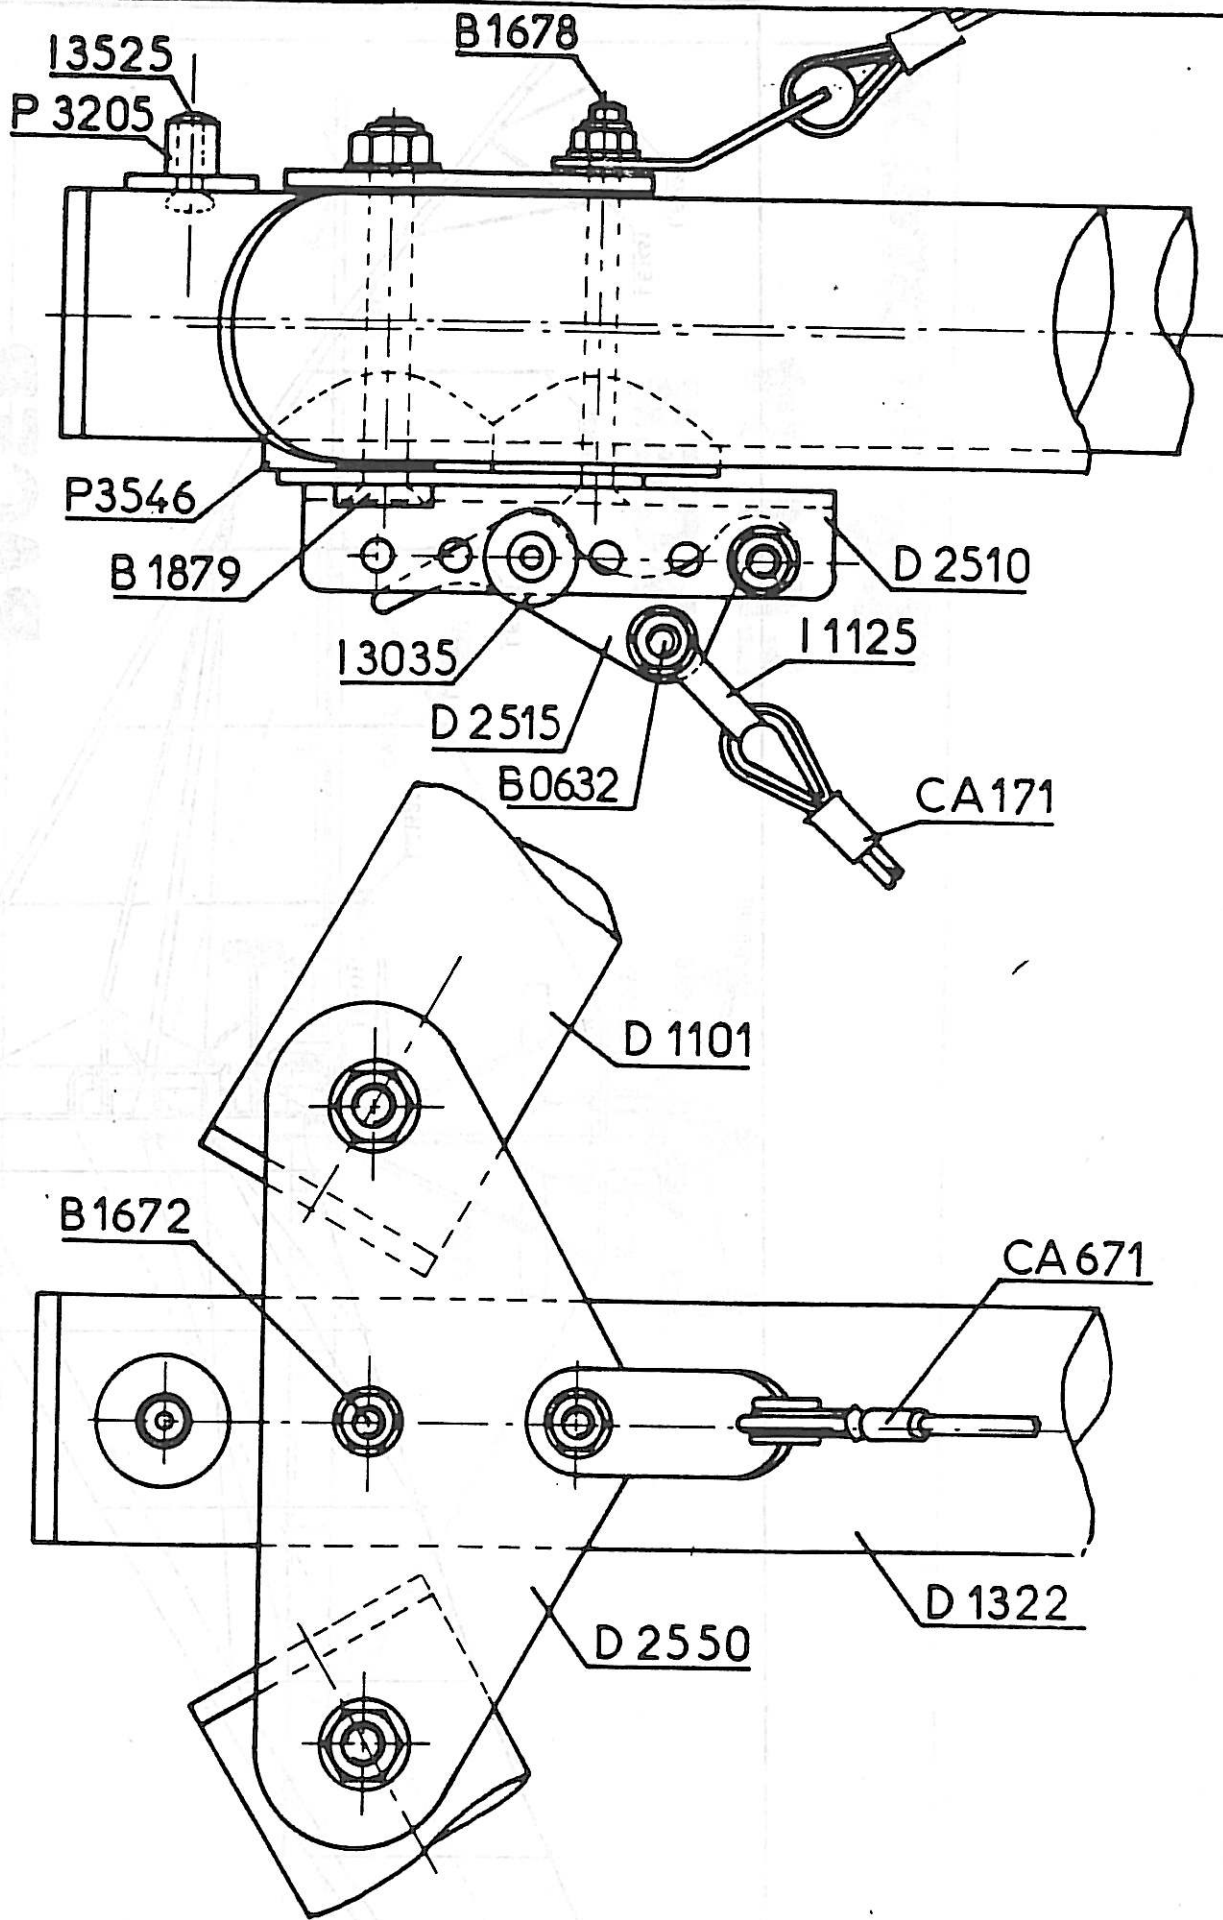

N°

LIAISON TRANS.

Nom. M.D

Le.21/11/90

MONTAGE ETARQUAGE  
 FUN 14

**AIR  
 CREATION**

<b>AIR CREATION</b> <b>MONTAGE APR</b> <b>FUN 14</b>	Echelle:	N:
	Matière:	Dessiné par:
		Le: 13/1/89

AIR CREATION

Echelle:

N°:

Matiere:

MONTAGE BORD ATTAQUE-QUILLE  
 FUN 14

Dessiné par:

Le: 10/3/89