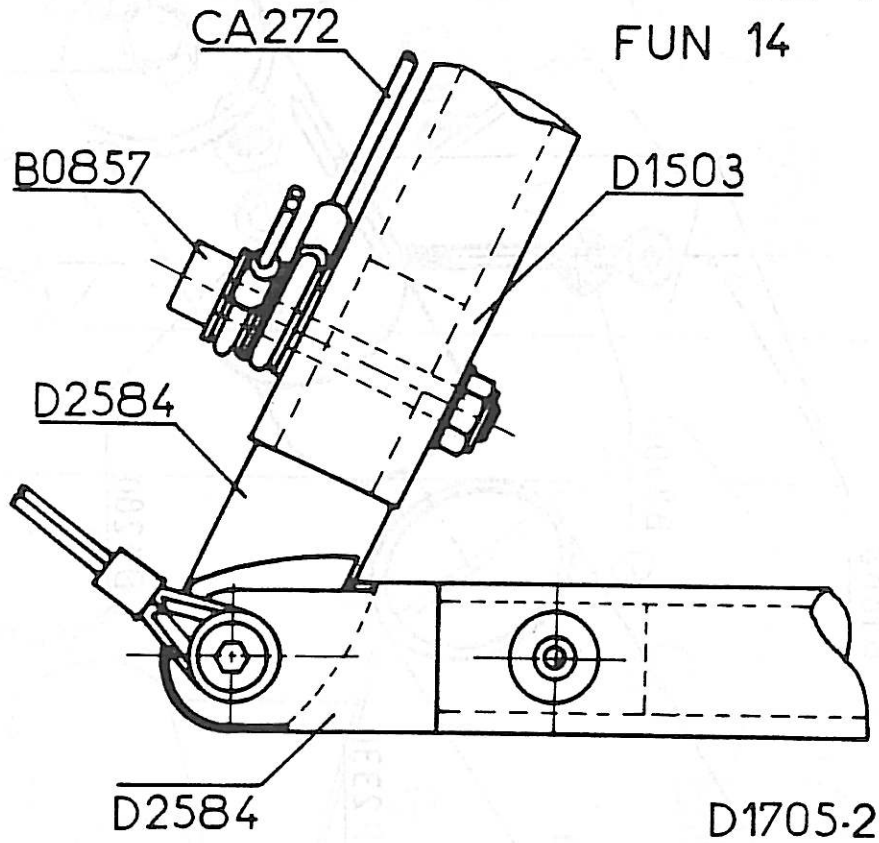

Ultra Légers Materials

AIR CRÉATION

AIR CREATION S.A.R.L. - Z.I. LAVALLEDEU - 07170 VILLENEUVE DE BERO 370 04 24 10

MONTAGE BAS DE TRAPEZE FUN 14